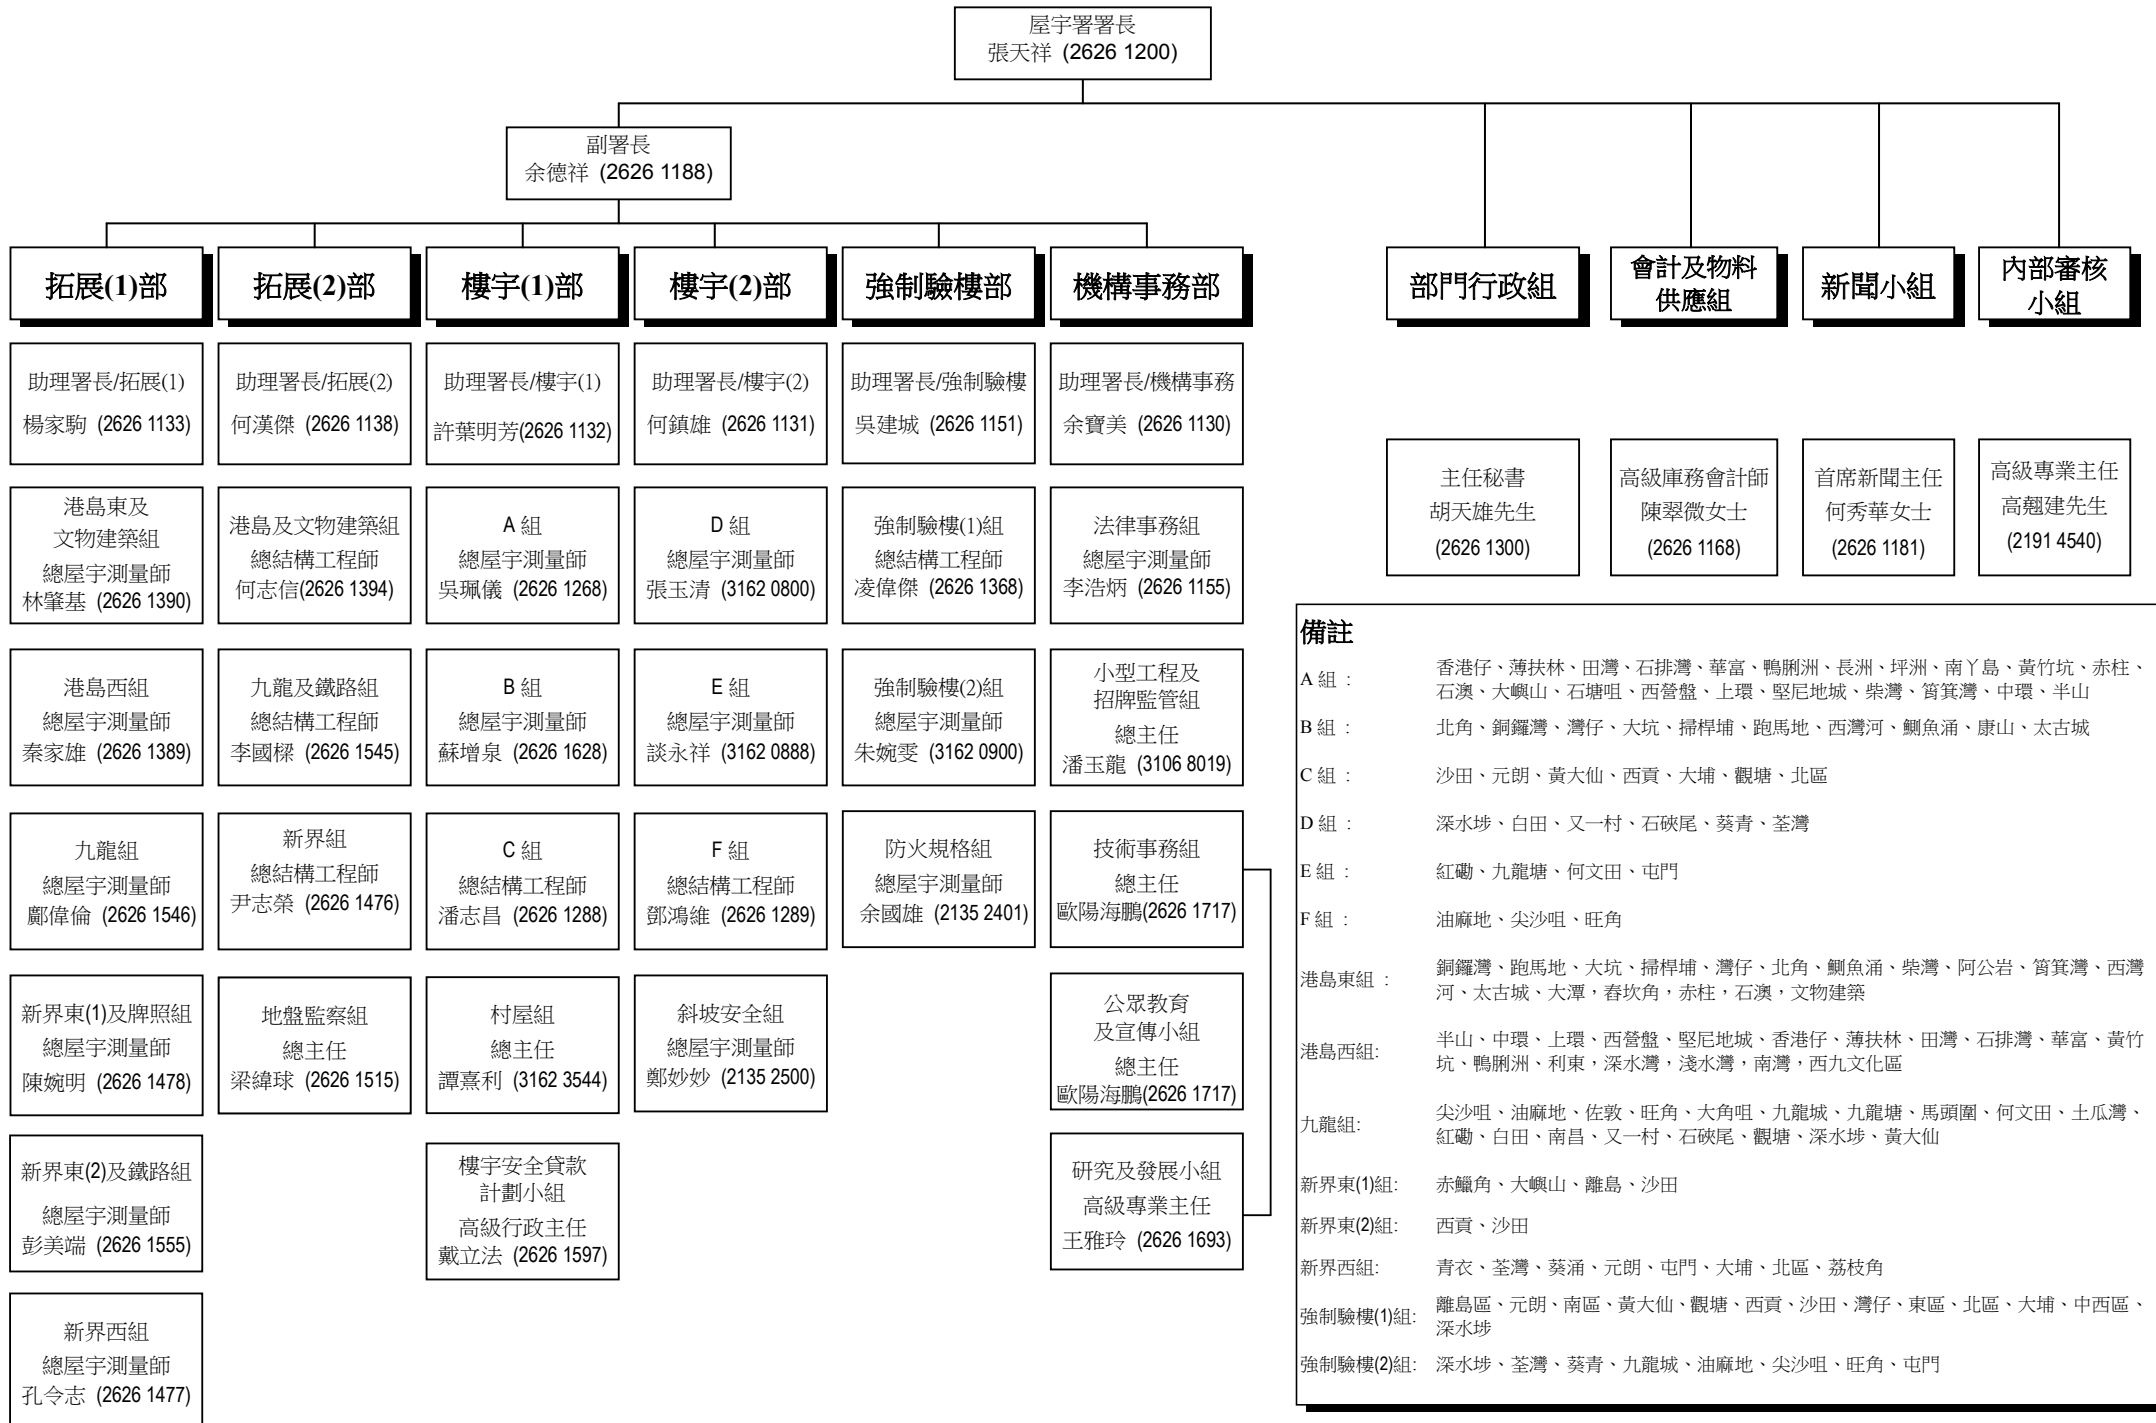

屋宇署組織大綱圖(2019年1月23日)

備註

A組：香港仔、薄扶林、田灣、石排灣、華富、鴨脷洲、長洲、坪洲、南丫島、黃竹坑、赤柱、石澳、大嶼山、石塘咀、西營盤、上環、堅尼地城、柴灣、筲箕灣、中環、半山

B組：北角、銅鑼灣、灣仔、大坑、掃桿埔、跑馬地、西灣河、鰂魚涌、康山、太古城

C組：沙田、元朗、黃大仙、西貢、大埔、觀塘、北區

D組：深水埗、白田、又一村、石硤尾、葵青、荃灣

E組：紅磡、九龍塘、何文田、屯門

F組：油麻地、尖沙咀、旺角

港島東組：銅鑼灣、跑馬地、大坑、掃桿埔、灣仔、北角、鰂魚涌、柴灣、阿公岩、筲箕灣、西灣河、太古城、大潭、春坎角、赤柱、石澳、文物建築

港島西組：半山、中環、上環、西營盤、堅尼地城、香港仔、薄扶林、田灣、石排灣、華富、黃竹坑、鴨脷洲、利東、深水灣、淺水灣、南灣、西九文化區

九龍組：尖沙咀、油麻地、佐敦、旺角、大角咀、九龍城、九龍塘、馬頭圍、何文田、土瓜灣、紅磡、白田、南昌、又一村、石硤尾、觀塘、深水埗、黃大仙

新界東(1)組：赤鱸角、大嶼山、離島、沙田

新界東(2)組：西貢、沙田

新界西組：青衣、荃灣、葵涌、元朗、屯門、大埔、北區、荔枝角

強制驗樓(1)組：離島區、元朗、南區、黃大仙、觀塘、西貢、沙田、灣仔、東區、北區、大埔、中西區、深水埗

強制驗樓(2)組：深水埗、荃灣、葵青、九龍城、油麻地、尖沙咀、旺角、屯門