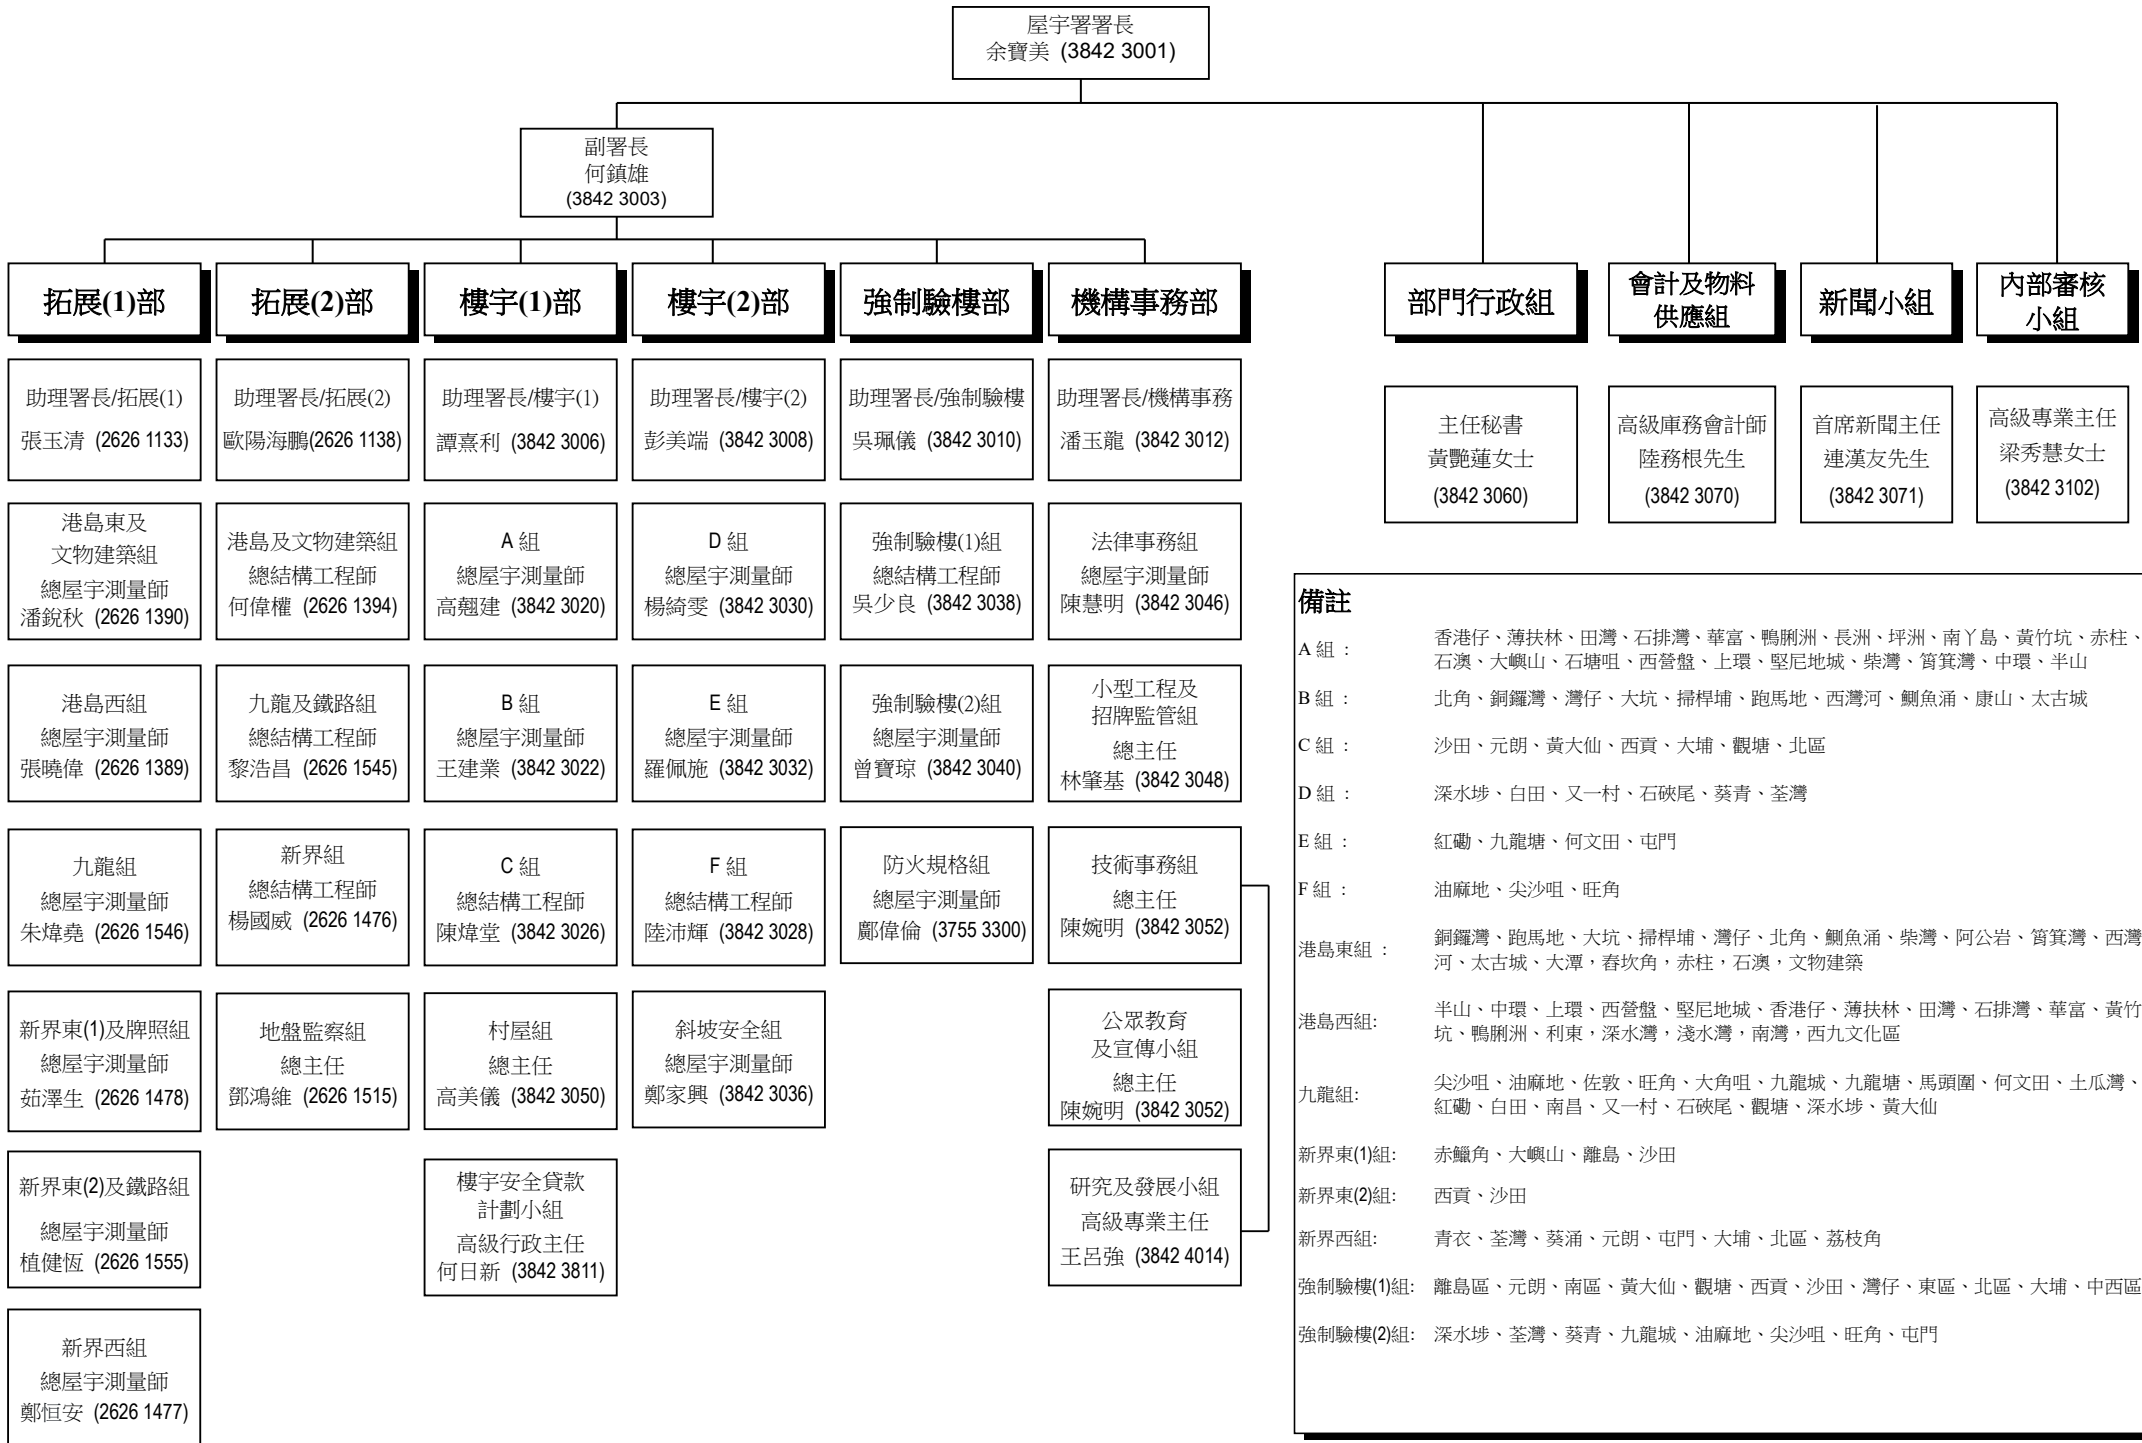

# 屋宇署組織大綱圖(2023年11月1日)

**備註**

A 組：香港仔、薄扶林、田灣、石排灣、華富、鴨脷洲、長洲、坪洲、南丫島、黃竹坑、赤柱、石澳、大嶼山、石塘咀、西營盤、上環、堅尼地城、柴灣、筲箕灣、中環、半山

B 組：北角、銅鑼灣、灣仔、大坑、掃桿埔、跑馬地、西灣河、鰂魚涌、康山、太古城

C 組：沙田、元朗、黃大仙、西貢、大埔、觀塘、北區

D 組：深水埗、白田、又一村、石硤尾、葵青、荃灣

E 組：紅磡、九龍塘、何文田、屯門

F 組：油麻地、尖沙咀、旺角

港島東組：銅鑼灣、跑馬地、大坑、掃桿埔、灣仔、北角、鰂魚涌、柴灣、阿公岩、筲箕灣、西灣河、太古城、大潭、春坎角、赤柱、石澳、文物建築

港島西組：半山、中環、上環、西營盤、堅尼地城、香港仔、薄扶林、田灣、石排灣、華富、黃竹坑、鴨脷洲、利東、深水灣、淺水灣、南灣、西九文化區

九龍組：尖沙咀、油麻地、佐敦、旺角、大角咀、九龍城、九龍塘、馬頭圍、何文田、土瓜灣、紅磡、白田、南昌、又一村、石硤尾、觀塘、深水埗、黃大仙

新界東(1)組：赤鱗角、大嶼山、離島、沙田

新界東(2)組：西貢、沙田

新界西組：青衣、荃灣、葵涌、元朗、屯門、大埔、北區、荔枝角

強制驗樓(1)組：離島區、元朗、南區、黃大仙、觀塘、西貢、沙田、灣仔、東區、北區、大埔、中西區

強制驗樓(2)組：深水埗、荃灣、葵青、九龍城、油麻地、尖沙咀、旺角、屯門