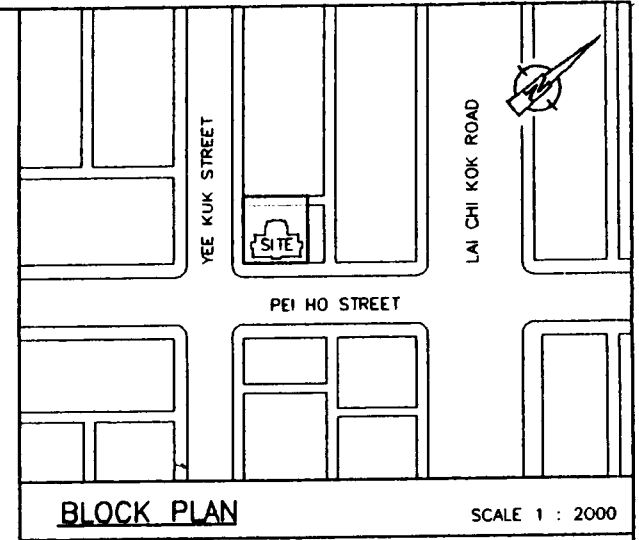

N.K.I.L. 146 R.P., s.D ss.1,  
s.D R.P., s.C ss.1, s.C R.P.,  
s.B ss.1, s.B R.P. & s.A R.P.

N.K.I.L. 146 R.P., s.D ss.1,  
s.D R.P., s.C ss.1, s.C R.P.,  
s.B ss.1, s.B R.P. & s.A R.P.

3000  
 CORNER SPLAY  
 3000  
 HEIGHT OF CORNER SPLAY  
 5500 HIGH  
 Pink Hatched Black  
 BOUNDARY LINE

PEI HO STREET  
 15450 北河街

**DEDICATION OF CORNER SPLAY PLAN**

ALL DIMENSION ARE TO BE READ IN MILLIMETRE.

**BLOCK PLAN**

SCALE 1 : 2000

Joyful Garden, 33 Pei  
 Ho Street, Kowloon  
 愉翠苑, 北河街33號

*C. H. NG*  
 C. H. NG B. ARCH.  
 AUTHORIZED PERSON-ARCHITECT