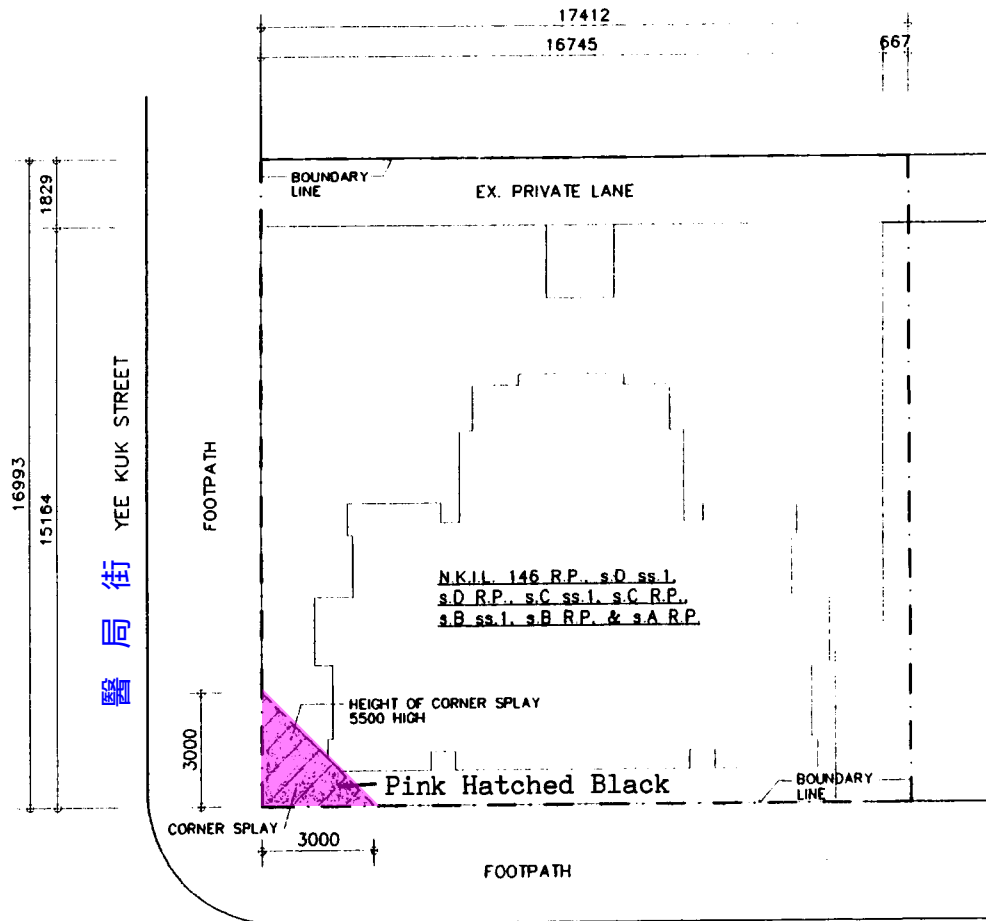

N.K.I.L. 146 R.P., s.D ss.1,  
s.D R.P., s.C ss.1, s.C R.P.,  
s.B ss.1, s.B R.P. & s.A R.P.

N.K.I.L. 146 R.P., s.D ss.1,  
s.D R.P., s.C ss.1, s.C R.P.,  
s.B ss.1, s.B R.P. & s.A R.P.

3000  
 CORNER SPLAY  
 3000  
 HEIGHT OF CORNER SPLAY  
 5500 HIGH  
 Pink Hatched Black  
 BOUNDARY LINE

PEI HO STREET  
 15450 北河街

**DEDICATION OF CORNER SPLAY PLAN**

ALL DIMENSION ARE TO BE READ IN MILLIMETRE.

**BLOCK PLAN**

SCALE 1 : 2000

Joyful Garden, 33 Pei  
 Ho Street, Kowloon  
 愉翠苑, 北河街33號

*C. H. NG*  
 C. H. NG B. ARCH.  
 AUTHORIZED PERSON-ARCHITECT