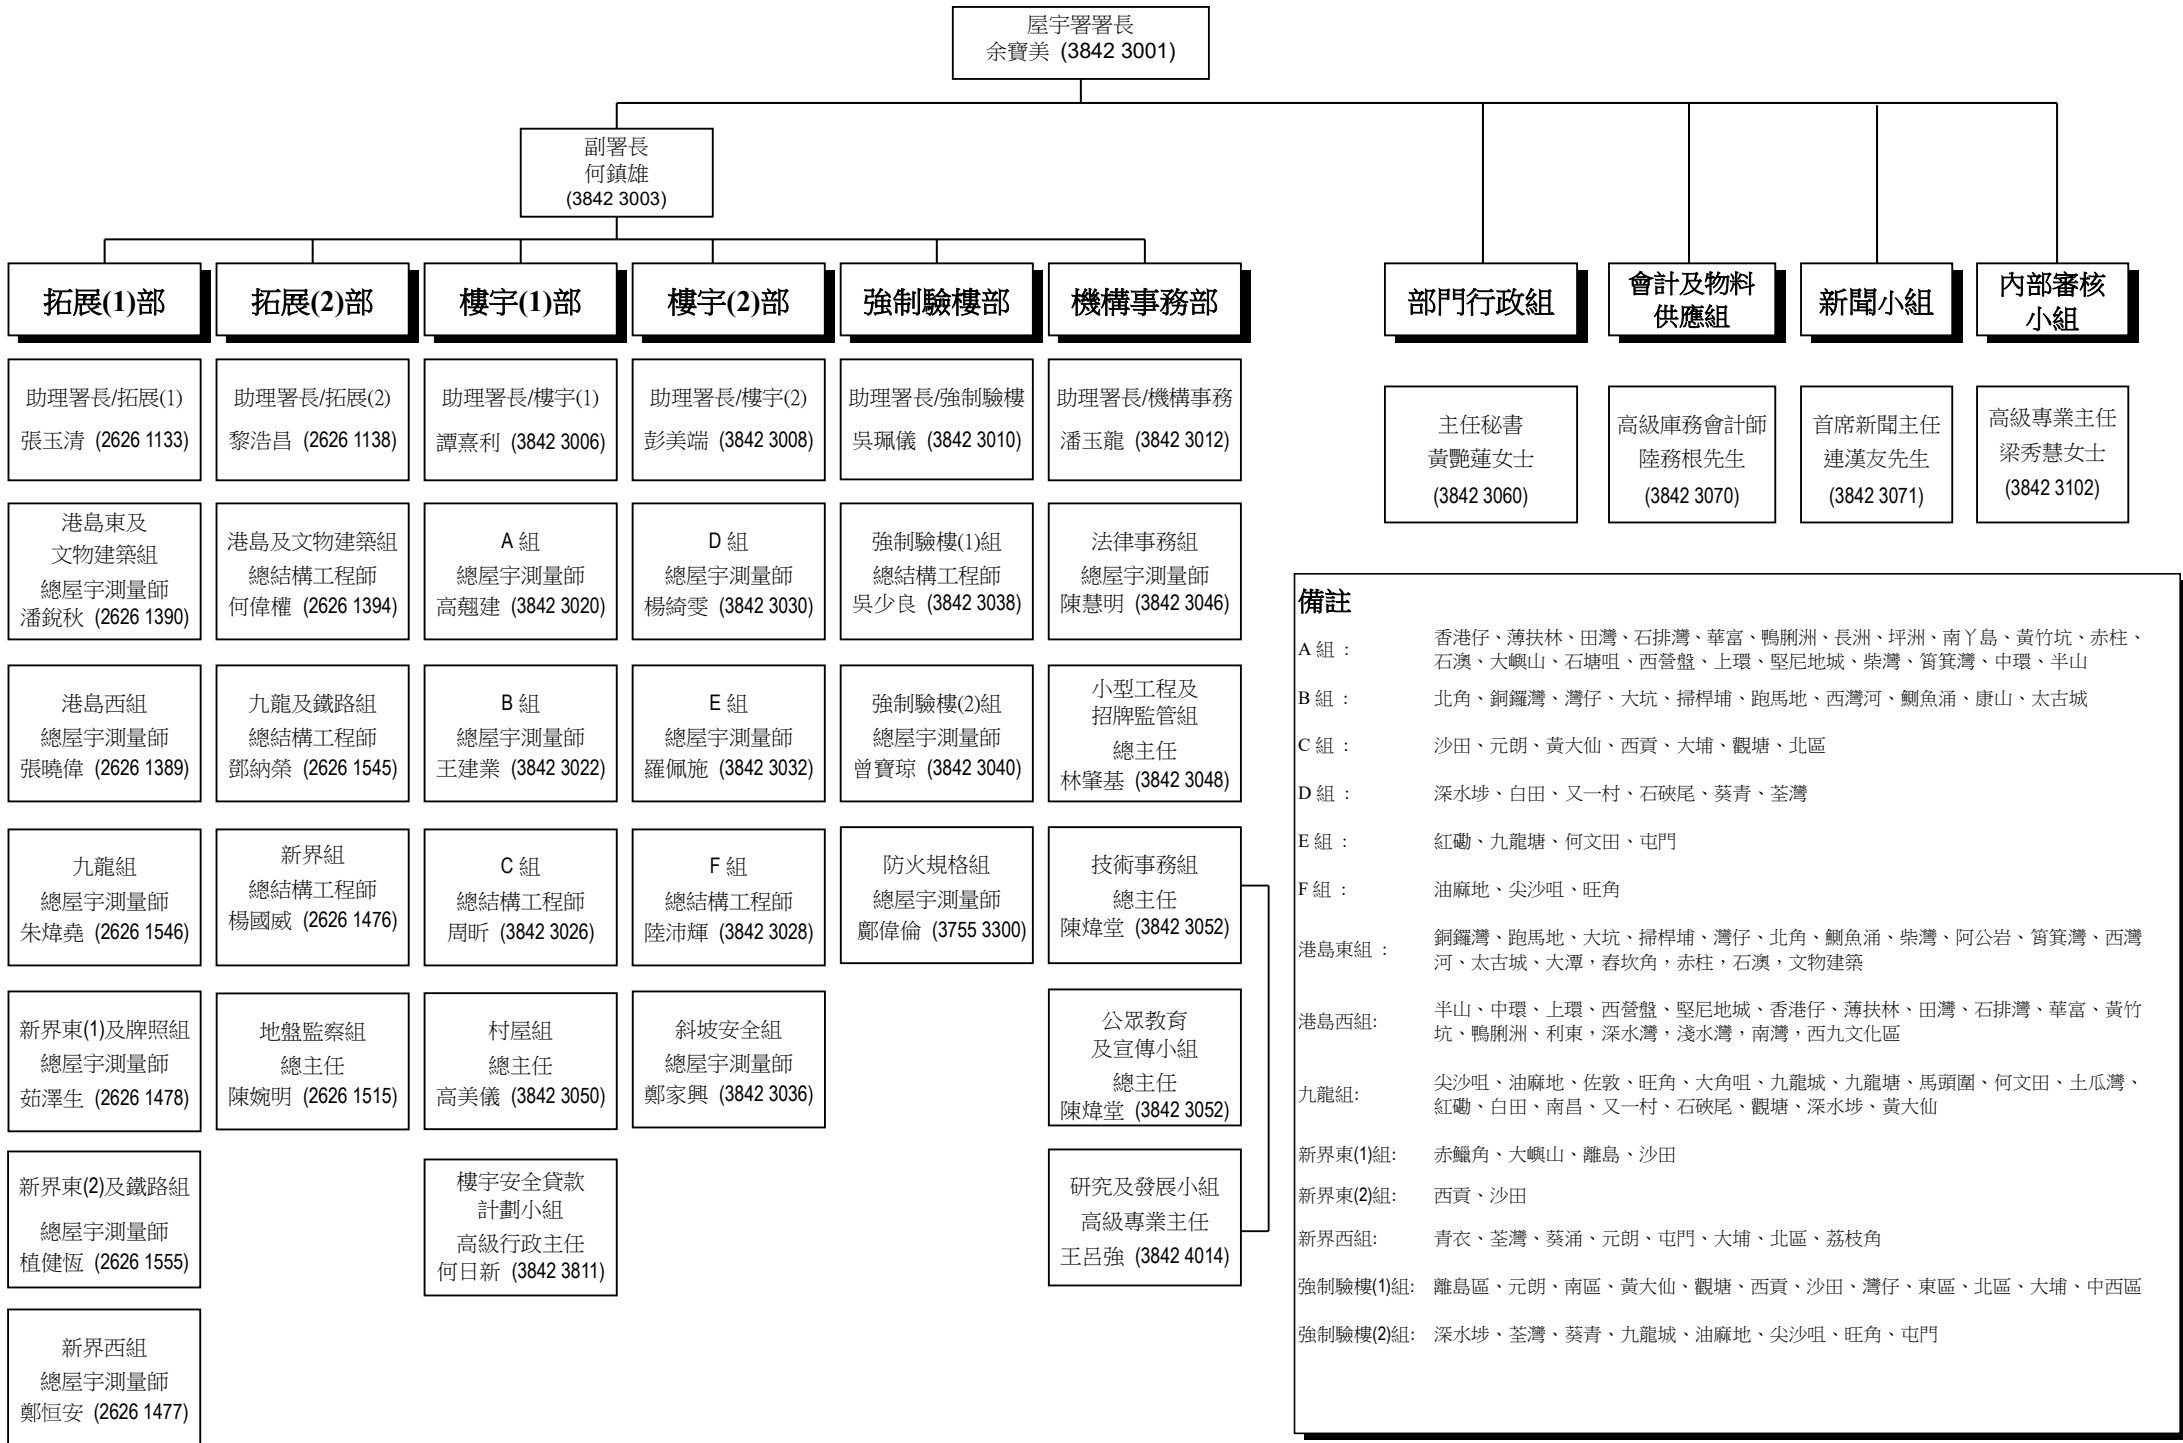

屋宇署組織大綱圖(2023年12月31日)

備註

A 組：香港仔、薄扶林、田灣、石排灣、華富、鴨脷洲、長洲、坪洲、南丫島、黃竹坑、赤柱、石澳、大嶼山、石塘咀、西營盤、上環、堅尼地城、柴灣、筲箕灣、中環、半山

B 組：北角、銅鑼灣、灣仔、大坑、掃桿埔、跑馬地、西灣河、鰂魚涌、康山、太古城

C 組：沙田、元朗、黃大仙、西貢、大埔、觀塘、北區

D 組：深水埗、白田、又一村、石硤尾、葵青、荃灣

E 組：紅磡、九龍塘、何文田、屯門

F 組：油麻地、尖沙咀、旺角

港島東組：銅鑼灣、跑馬地、大坑、掃桿埔、灣仔、北角、鰂魚涌、柴灣、阿公岩、筲箕灣、西灣河、太古城、大潭、春坎角、赤柱、石澳、文物建築

港島西組：半山、中環、上環、西營盤、堅尼地城、香港仔、薄扶林、田灣、石排灣、華富、黃竹坑、鴨脷洲、利東、深水灣、淺水灣、南灣、西九文化區

九龍組：尖沙咀、油麻地、佐敦、旺角、大角咀、九龍城、九龍塘、馬頭圍、何文田、土瓜灣、紅磡、白田、南昌、又一村、石硤尾、觀塘、深水埗、黃大仙

新界東(1)組：赤鱸角、大嶼山、離島、沙田

新界東(2)組：西貢、沙田

新界西組：青衣、荃灣、葵涌、元朗、屯門、大埔、北區、荔枝角

強制驗樓(1)組：離島區、元朗、南區、黃大仙、觀塘、西貢、沙田、灣仔、東區、北區、大埔、中西區

強制驗樓(2)組：深水埗、荃灣、葵青、九龍城、油麻地、尖沙咀、旺角、屯門